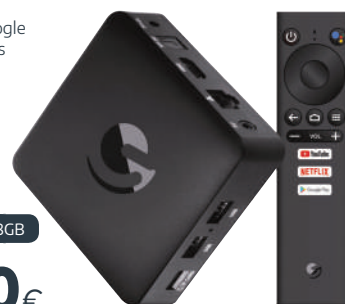

ANDROID TV ENGEL EN1015K

- Chromecast
- Asistente de Google
- Lector de tarjetas
- Ethernet
- Salida óptica
- Android 9

ULTRA HD
BLUETOOTH
HDR 2GB/8GB

69,90€

TABLET SPC 9771232B

- Cámara frontal y trasera
- Ranura microSD
- Batería 5800 mAh

QUAD CORE 2/32GB BLUETOOTH

119,90€