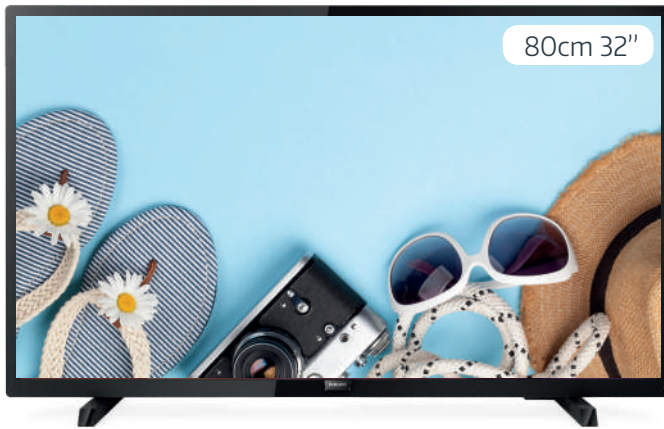

- Pantalla táctil
- 16 niveles de gris
- Sistema anti-reflectante
- Batería 2.000 mAh
- Ranura microSD

8GB WIFI ANDROID

129€

80cm 32"

LED TV **PHILIPS** 32PHT4503

• 2 x HDMI • Euroconector • Dimensiones con peana: 726,5 x 479 x 184,6 mm