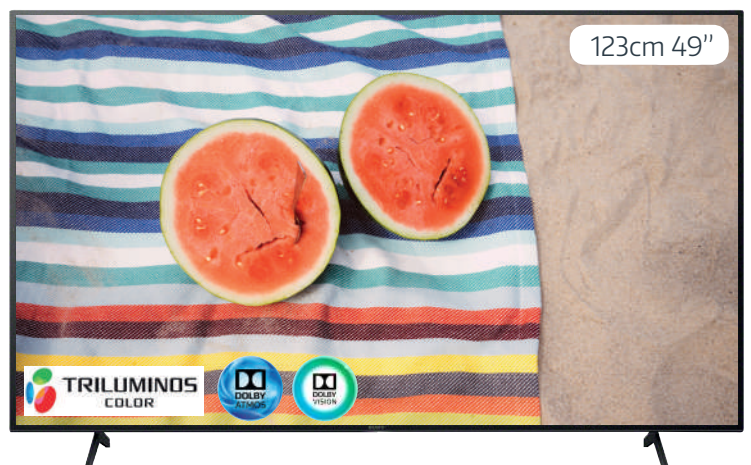

SMART TV **HISENSE** H55B7100

• Procesador QUAD CORE • Anyview Cast • Salida auriculares
• Dimensiones con peana: 1242 x 234 x 768 mm

ULTRA HD 1500HZ PCI HDR **379€**

165cm 65"

SMART TV **LG** 65UM7050PL

• Procesador Quad Core • Compatible con Asistentes de voz
• Dimensiones con peana: 1468 x 913 x 255 mm

ULTRA HD HDR10 PRO USB GRABADOR **649€**

123cm 49"

ANDROID TV **SONY** KD49XH8096

• USB Grabador • Chromecast • Apple AirPlay • Compatible con Asistentes de voz
• Dimensiones con peana: 1101 x 704 x 286 mm